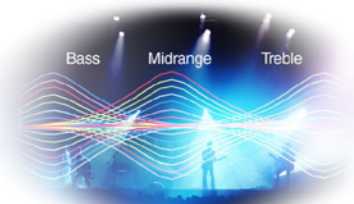

Συνδεσιμότητα smartphone για αδιάλειπτη απόλαυση της αγαπημένης σας μουσικής

Αν έχετε smartphone, έχετε κάθε λόγο να ενθουσιαστείτε, αφού μπορείτε να απολαύσετε την αποθηκευμένη μουσική σας στο σύστημα ήχου του σκάφους σας, όπως ακριβώς θα κάνατε και στην ξηρά.

Περισσότερες πληροφορίες για το M704

ΚΑΤΑΣΚΕΥΑΣΜΕΝΑ ΓΙΑ ΤΟ ΘΑΛΑΣΣΙΟ ΠΕΡΙΒΑΛΛΟΝ

Τεχνολογία ήχου

Οι μοναδικές τεχνολογίες βελτίωσης ήχου της Clarion είναι έτοιμες να αποδώσουν τα μέγιστα. Το Beat EQ βελτιστοποιεί το ηχητικό πεδίο σύμφωνα με τον τύπο της μουσικής που αναπαράγεται μέσω ενός παραμετρικού ισοσταθμιστή 3 ζωνών. Οι δεκαετίες της εμπειρίας μας στον ήχο του αυτοκινήτου μεταφράζονται σε υψηλή ηχητική εμπειρία για εσάς.