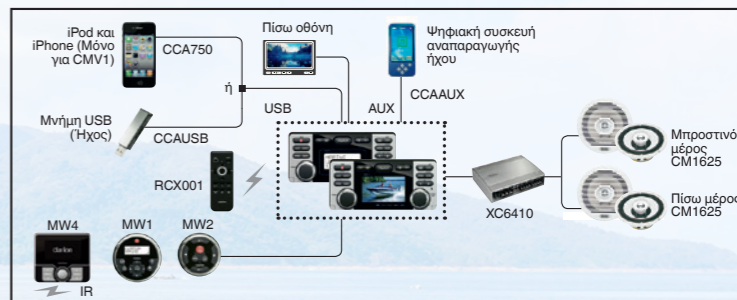

CMD8

ΥΔΑΤΟΣΤΕΓΗΣ ΔΕΚΤΗΣ CD/USB
ΘΑΛΑΣΣΙΑΣ ΧΡΗΣΗΣ

Περισσότερες πληροφορίες για το CMV1

Περισσότερες πληροφορίες για το CMD8