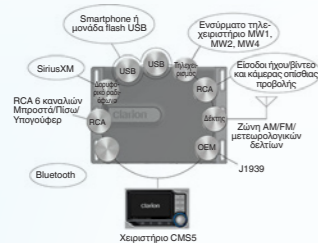

M303

ΔΕΚΤΗΣ CD/USB/BLUETOOTH
ΘΑΛΑΣΣΙΑΣ ΧΡΗΣΗΣ

Bluetooth

Προαιρετικό
RCX001

M109

ΔΕΚΤΗΣ CD ΘΑΛΑΣΣΙΑΣ
ΧΡΗΣΗΣ

DCP

Προαιρετικό
RCB176

Μπροστινή είσοδος AUX για εύκολη σύνδεση

Με τους συνδέσμους εισόδου AUX ακριβώς στο μπροστινό μέρος της μονάδας, είναι πολύ εύκολο να συνδέσετε μια εξωτερική πηγή ήχου και να απολαύσετε το σύστημα ήχου του σκάφους σας.

M303 και M109:

Πλήρεις δέκτες DCP μεγέθους 1-DIN

Εύκολη εγκατάσταση ακόμα και σε μικρούς χώρους, με εγγυημένη ασφάλεια χάρη στον πλήρως αποσπώμενο πίνακα ελέγχου. Ιδανικό για τις περιπτώσεις που πρέπει να αφήσετε το σκάφος σε περιοχές που δεν είναι ασφαλείας ή αν δεν πρόκειται να χρησιμοποιηθεί για μεγάλα χρονικά διαστήματα.

ΞΕΧΩΡΙΣΤΟ ΣΥΣΤΗΜΑ ΜΙΚΡΩΝ ΔΙΑΣΤΑΣΕΩΝ ΜΕ ΥΔΑΤΟΣΤΕΓΗ ΑΝΤΟΧΗ ΚΑΙ ΣΥΝΔΕΣΙΜΟΤΗΤΑ SMARTPHONE

Εξαιρετική δυνατότητα επέκτασης για τη δημιουργία του ιδανικού συστήματος. Το CMS5 σχεδιάστηκε για να προσφέρει μέγιστη προστασία από τις καιρικές συνθήκες σε συνδυασμό με μέγιστη ψυχαγωγία από σύγχρονες πηγές ήχου. Είναι σχεδιασμένο για σύνδεση με συσκευές συμβατές με Bluetooth, διπλές θύρες 2.1A USB, διασύνδεση smartphone, RCA εισόδου AUX και πολλά άλλα. Συνδέστε ό,τι θέλετε και δημιουργήστε ένα προσαρμοσμένο σύστημα για κάθε πηγή μουσικής.