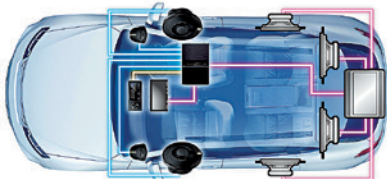

Ακριβής αναπαραγωγή της εμπειρίας ήχου της πηγής

Ευελιξία για σύνδεση σε περισσότερες εξωτερικές πηγές ήχου. Εκτός από τη συνδεσιμότητα με την κεντρική μονάδα, το σύστημα προσφέρει και τη δυνατότητα σύνδεσης με κεντρικές μονάδες τρίτων κατασκευαστών από αγορές ανταλλακτικών και εξαρτημάτων, αλλά και με εξωτερικές συσκευές ήχου. Επίσης, η αναπαραγωγή μουσικής από smartphone ή tablet είναι δυνατή απλώς και μόνο με τη σύνδεση των συσκευών αυτών μέσω καλωδίου USB.