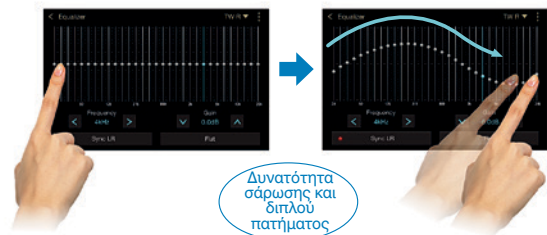

Εύκολος συντονισμός με χρήση του smartphone ή του tablet σας

Εγκαθιστώντας μια εφαρμογή στο smartphone ή το tablet σας, μπορείτε να απολαύσετε συντονισμό ήχου υψηλής ακρίβειας, όπως Crossover, Ευθυγράμμιση χρόνου, Γραφικό ισοσταθμιστή και άλλα, με εύκολη λειτουργία αφή. Ο συντονισμός ακριβείας κάθε παραμέτρου επιτυγχάνεται με μερικά απλά βήματα.

Δυνατότητα σάρωσης και διπλού πατήματος

Z7

Πλήρως ψηφιακό ηχείο

- Νέος σχεδιασμός LSI
- Φίσα φάσης
- Γούφερ κώνου ACMI-PP 17 cm
- Πηνίο φωνής 6 στρώσεων
- Ενσωματωμένο πλήρως ψηφιακό κύκλωμα προγράμματος οδήγησης

Z25W

Πλήρως ψηφιακό υπογούφερ

- Νέος σχεδιασμός LSI
- Σχεδιασμός με μικρό βάθος πλαισίου
- Γούφερ κώνου από σύνθετο υλικό κοκκώδους ενεργού άνθρακα (GAC) 25 cm
- Πηνίο φωνής 6 στρώσεων
- Ενσωματωμένο πλήρως ψηφιακό κύκλωμα προγράμματος οδήγησης