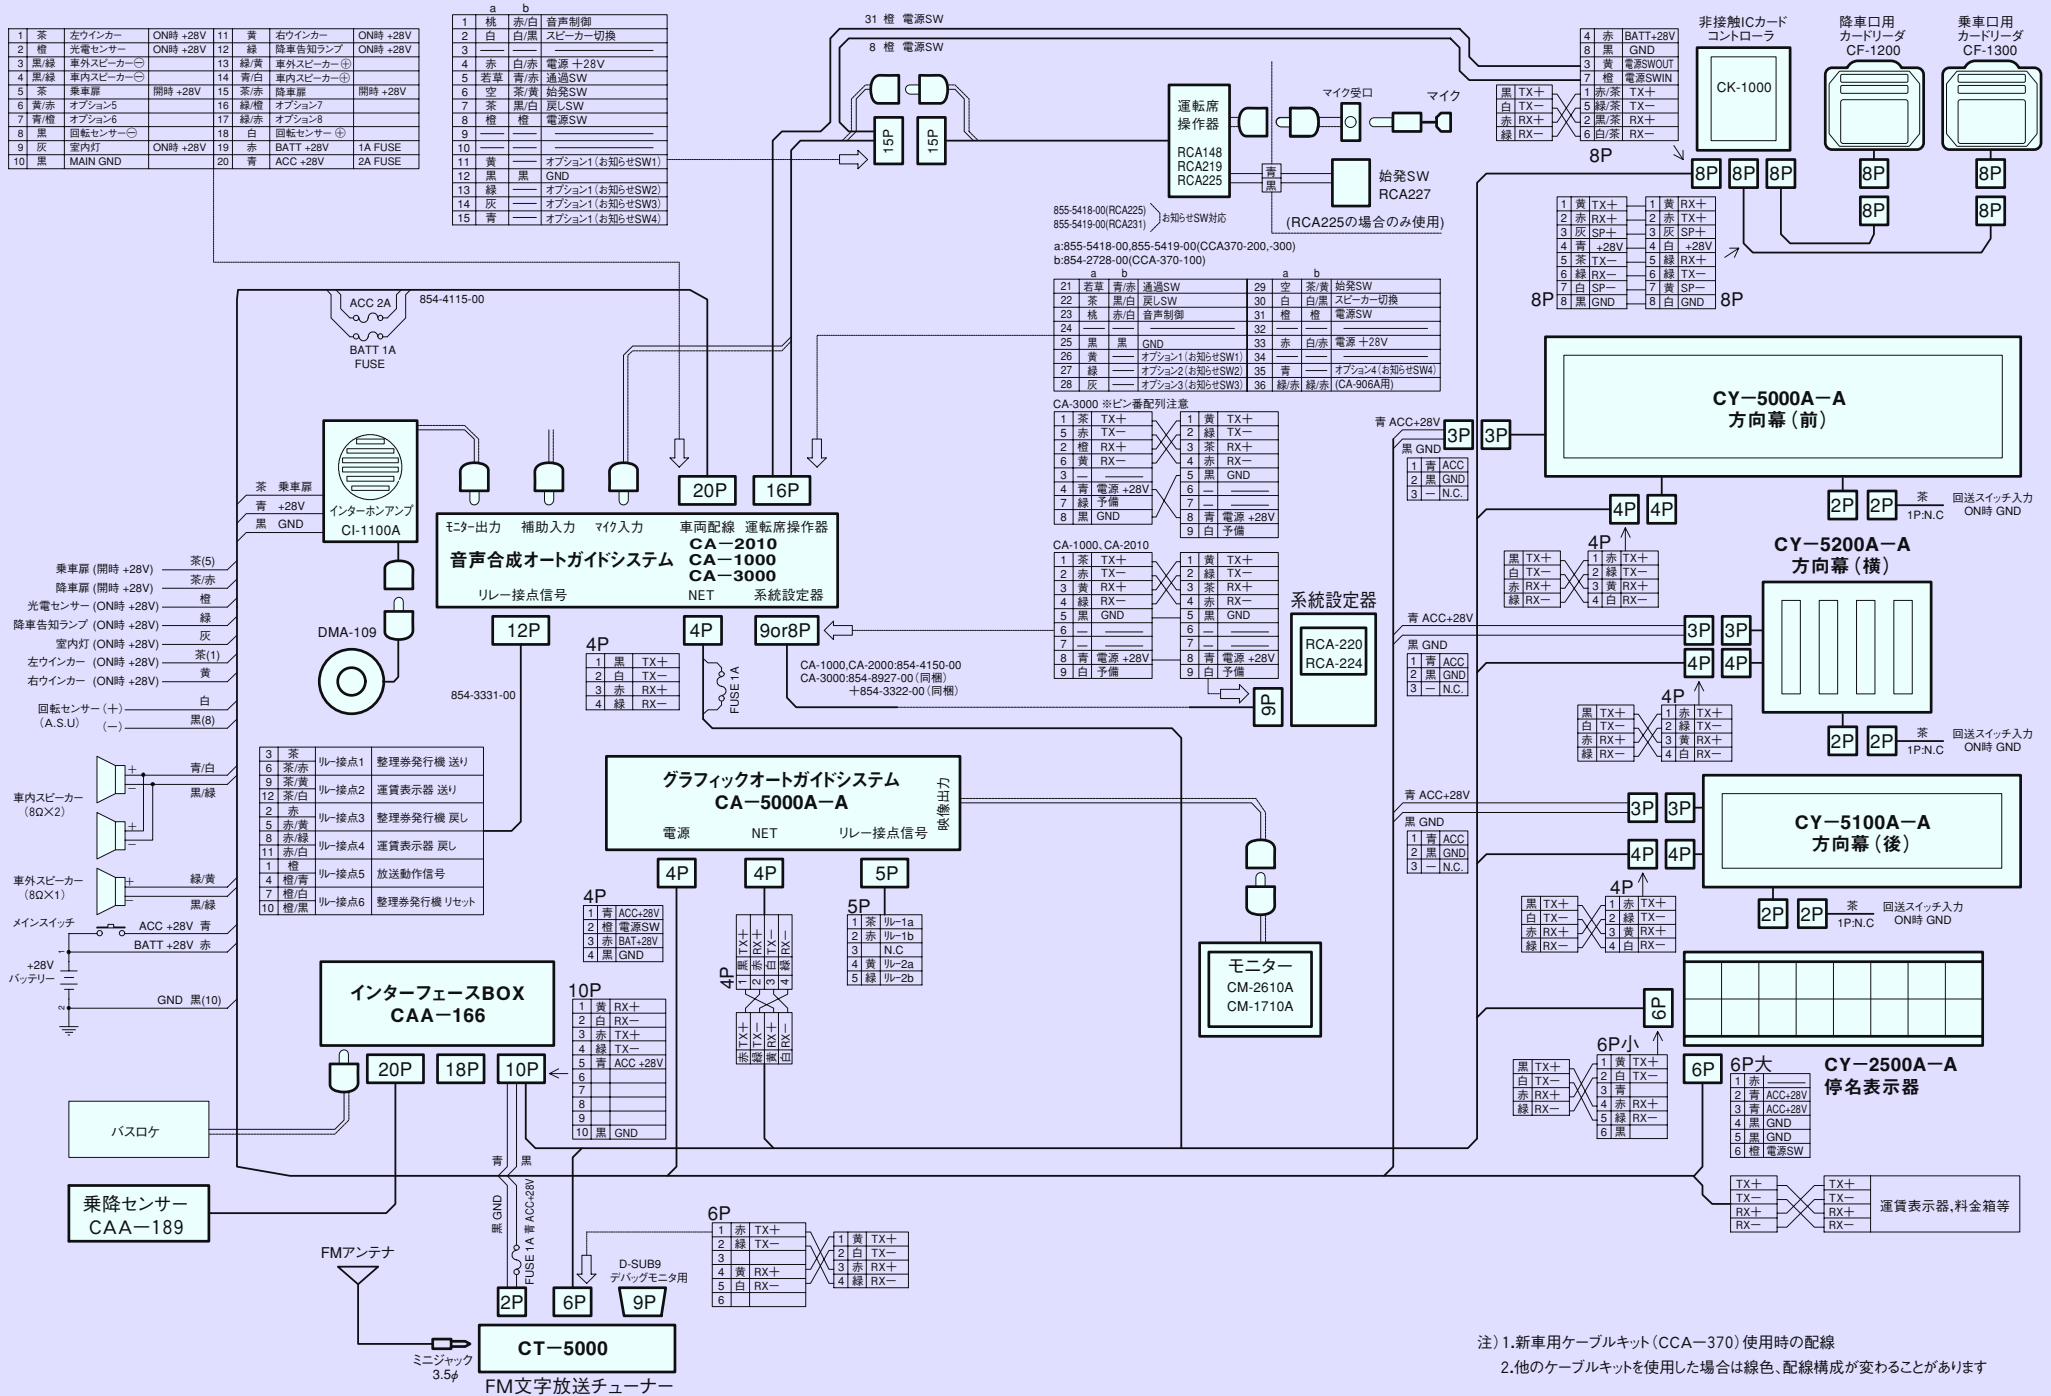

総合結線図 (CA-2010系)

注) 1.新車用ケーブルキット (CCA-370) 使用時の配線
 2.他のケーブルキットを使用した場合は線色、配線構成が変わることがあります