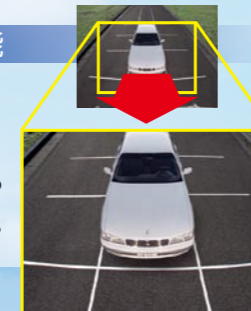

1.4倍ズーム機能

ワンタッチボタンで
拡大画面に切替可能。
より詳細な画像でさら
なる安全を確保します。