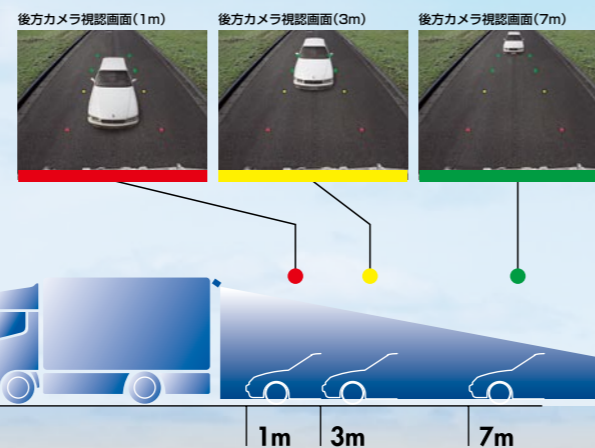

### ルームミラー位置取付対応

専用の取付キットで  
自然な高さとしっきり車室で  
安全をサポート。  
(CJ-600 を除く全モニター対応)

全日本トラック協会  
助成対象モデル

### マーカー画面表示

1m、3m、5m、7mの参考用距離マーカーを表示し後方  
確認をサポートします。(CJ-981A)

※取り付け位置に合わせたマーカー表示7パターンを用意。  
また上下左右の微調整も可能です。