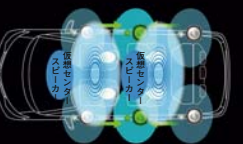

4スピーカー構成ながらすべてのシートポジションにおいて理想的な前方音像定位を実現。まるで映画館のような圧倒的な臨場感が感じられる。DOLBY社の最新車載専用プログラム「DAEP」を搭載