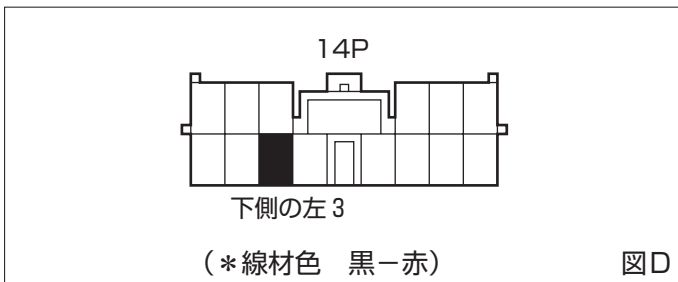

◆車速信号用コネクタ接続位置と線材色