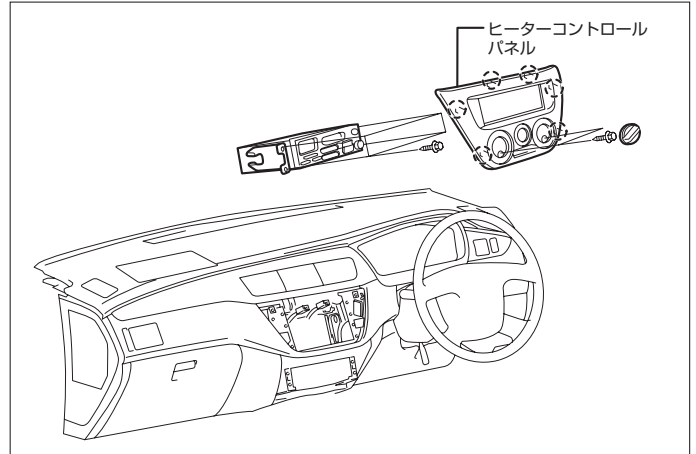

- (1) ヒーターコントロールパネルA'ssyを取外します。
- (2) オーディオA'ssyを取外します。

◇ (H.13/ 5～)