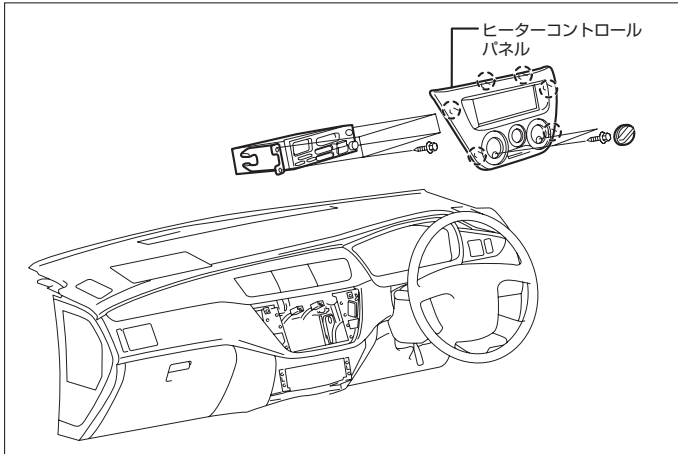

② オーディオコネクタ(H.13/ 5~H.15/ 2)