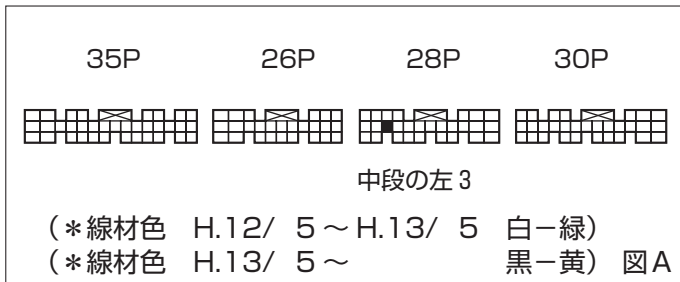

◆車速信号用コネクタ接続位置と線材色

- 4G94 (ECI-MULTI) (H.17/ 1 ~)
- 4G93 (GDI) (H.12/ 5 ~ H.15/ 2)
- 4G15 (GDI) ・ CVT車
- 4G15 (ECI-MULTI) ・ CVT車