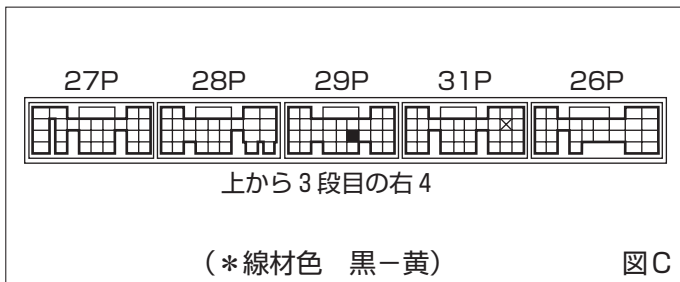

### ◆車速信号用コネクタ接続位置と線材色

- ◇ 4G94 (ECI-MULTI) (H.17/ 1 ~ )
- ◇ 4G93 (GDI) (H.12/ 5 ~ H.15/ 2)
- ◇ 4G15 (GDI) ・ CVT車
- ◇ 4G15 (ECI-MULTI) ・ CVT車

- ◇ 4G15 (ECI-MULTI) ・ MT車

- ◇ 4G93 (GDI) (H.15/ 2 ~ )
- ◇ 4G93 (GDI) ターボ (H.15/ 2 ~ )