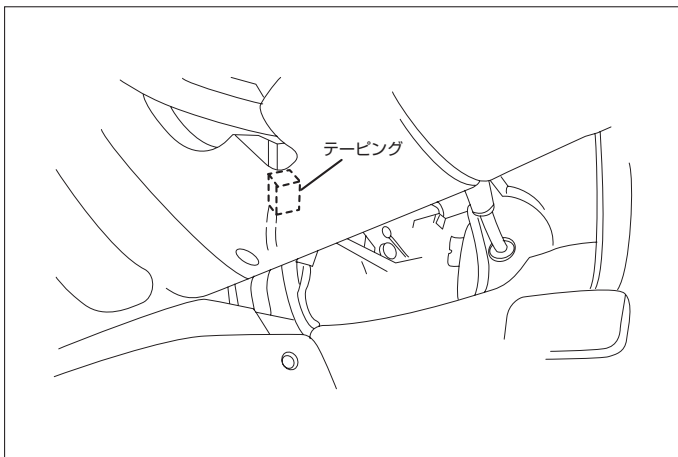

③ オプションコネクタ(H.15/ 2~)