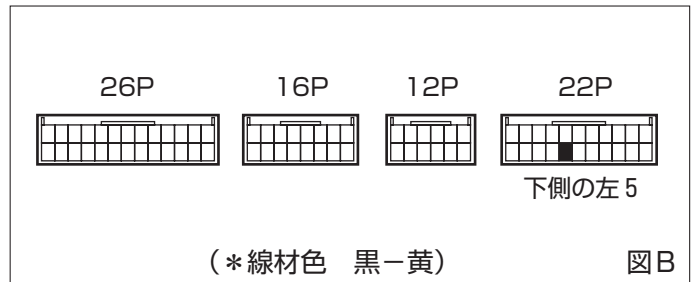

- 4G15 (ECI-MULTI) ・ MT車