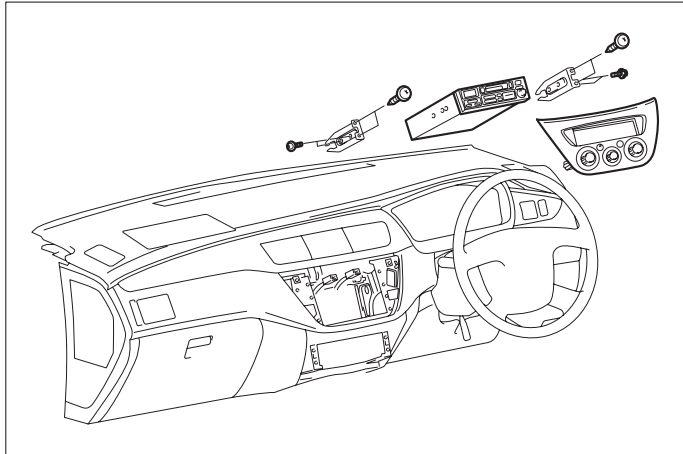

オーディオの取外し要領

◇ (H.12/ 5～H.13/ 5)