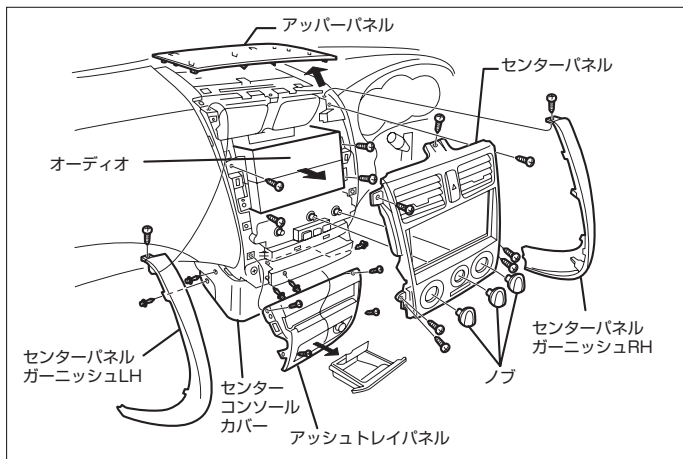

オーディオの取外し要領