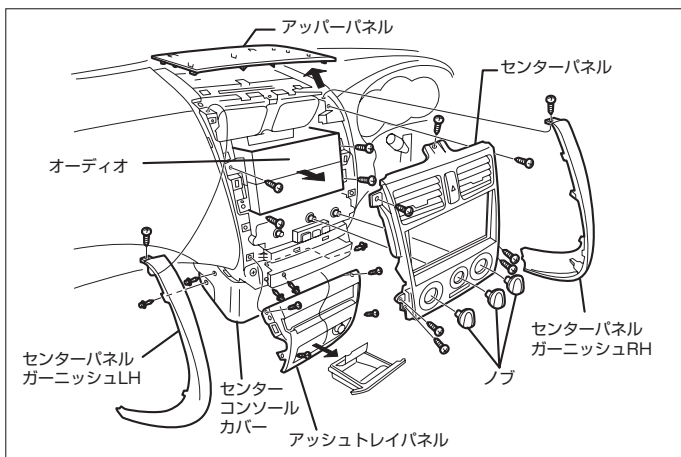

② オーディオコネクター(H.16/10~)