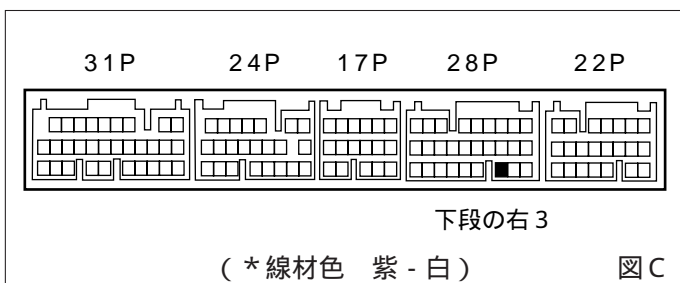

1MZ-FE (H.11/ 8~H.14/ 1)