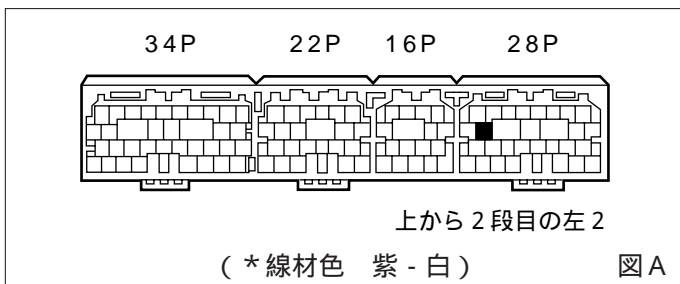

## 車速信号取り出しユニット位置

ADDZEST

エンジンコントロールユニット

エンジンコントロールユニット

(1) インストルメントアンダーカバーを取外します。

(2) グローブボックスアッシーを取外します。

車速信号用コネクタ接続位置と線材色

2MZ-FE, 1MZ-FE (H.11/ 8~H.14/ 1)