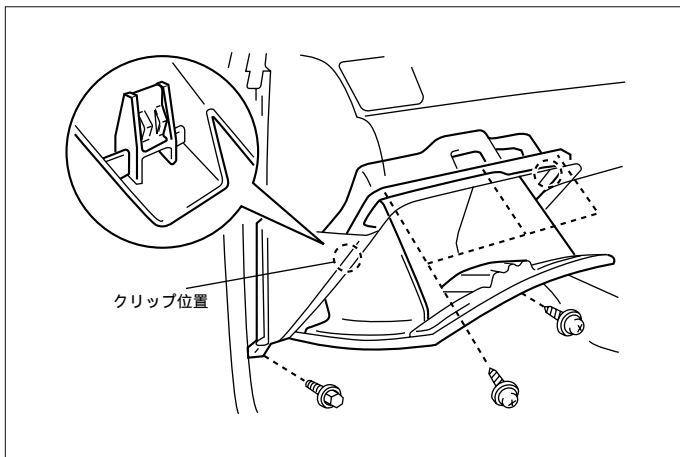

## 車速信号取り出しユニット位置

ADDZEST

エンジンコントロールユニット

エンジンコントロールユニット

(1) インストルメントアンダーカバーを取外します。

(2) グローブボックスアッシーを取外します。

車速信号用コネクタ接続位置と線材色

2MZ-FE, 1MZ-FE (H.11/ 8~H.14/ 1)