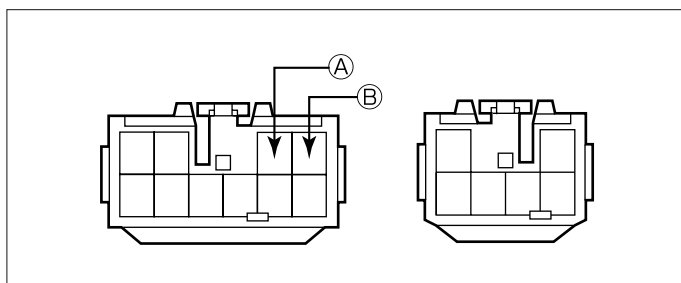

オーディオカプラ
ライブサウンドシステム

Ⓐ : ACC電源⊕ (*線材色 灰)

Ⓑ : バックアップ電源⊕ (*線材色 青 - 黄)