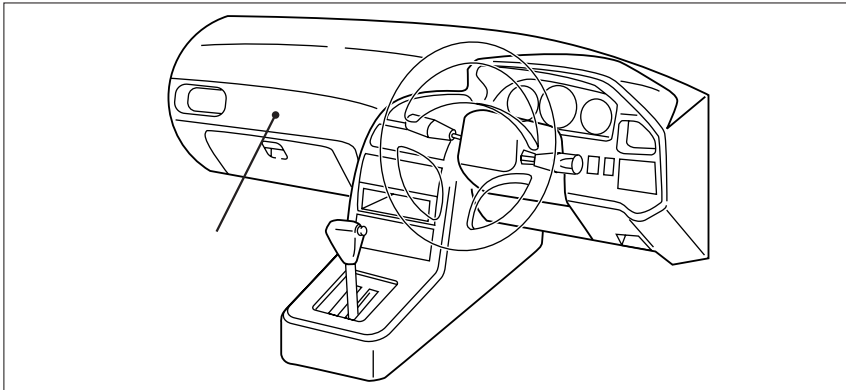

## 車速信号取り出しユニット位置

ADDZEST

エンジンコントロールユニット

エンジンコントロールユニット

(1) インストルメントアンダーカバーを取外します。

(2) グローブボックスアッシーを取外します。

車速信号用コネクタ接続位置と線材色

2MZ-FE, 1MZ-FE (H.11/ 8~H.14/ 1)