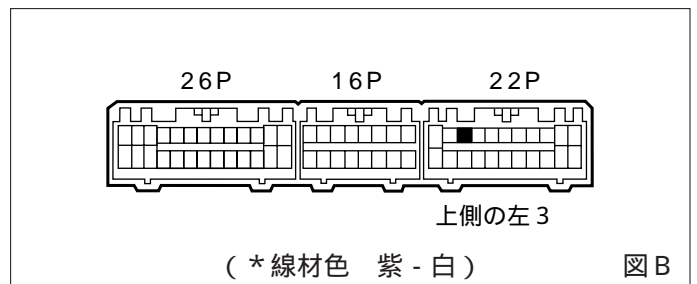

エンジンコントロールユニット

(1) インストルメントアンダーカバーを取外します。

(2) グローブボックスアッシーを取外します。

車速信号用コネクタ接続位置と線材色

2MZ-FE, 1MZ-FE (H.11/ 8~H.14/ 1)

5S-FE

1MZ-FE (H.11/ 8~H.14/ 1)

線材色はあくまで目安にして下さい。