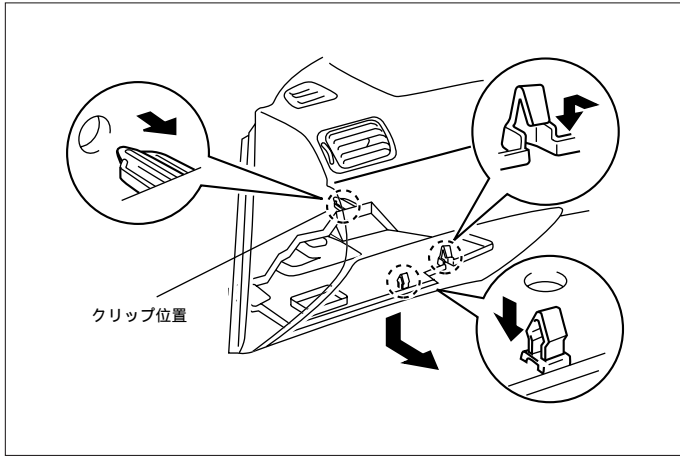

## 車速信号取り出しユニット位置

ADDZEST

エンジンコントロールユニット

エンジンコントロールユニット

(1) インストルメントアンダーカバーを取外します。

(2) グローブボックスアッシーを取外します。

車速信号用コネクタ接続位置と線材色

2MZ-FE, 1MZ-FE (H.11/ 8~H.14/ 1)