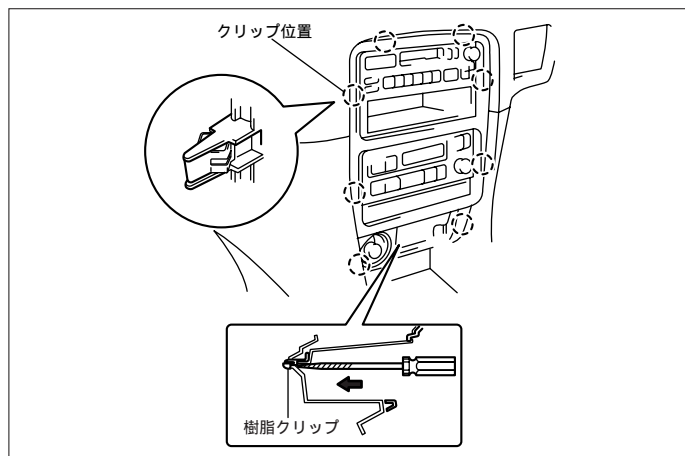

オーディオの取外し要領

(1) センターパネルを取外します。

(2) オーディオA ssyを取外します。